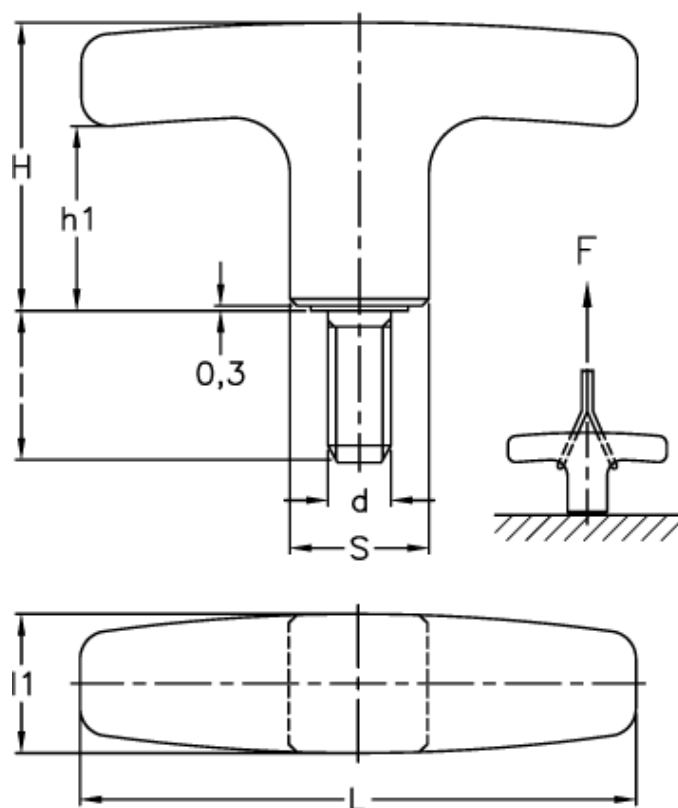

Varenummer: 2304032462
Beskrivelse: E+G T-greb m/gevind
L.652/80 p-M10x30

Mål

d 6g = M10
 F (N) = 7000
 h = 30
 H = 41
 $h1$ = 26.0
 L = 80
 $l1$ = 20
 S = 20x20